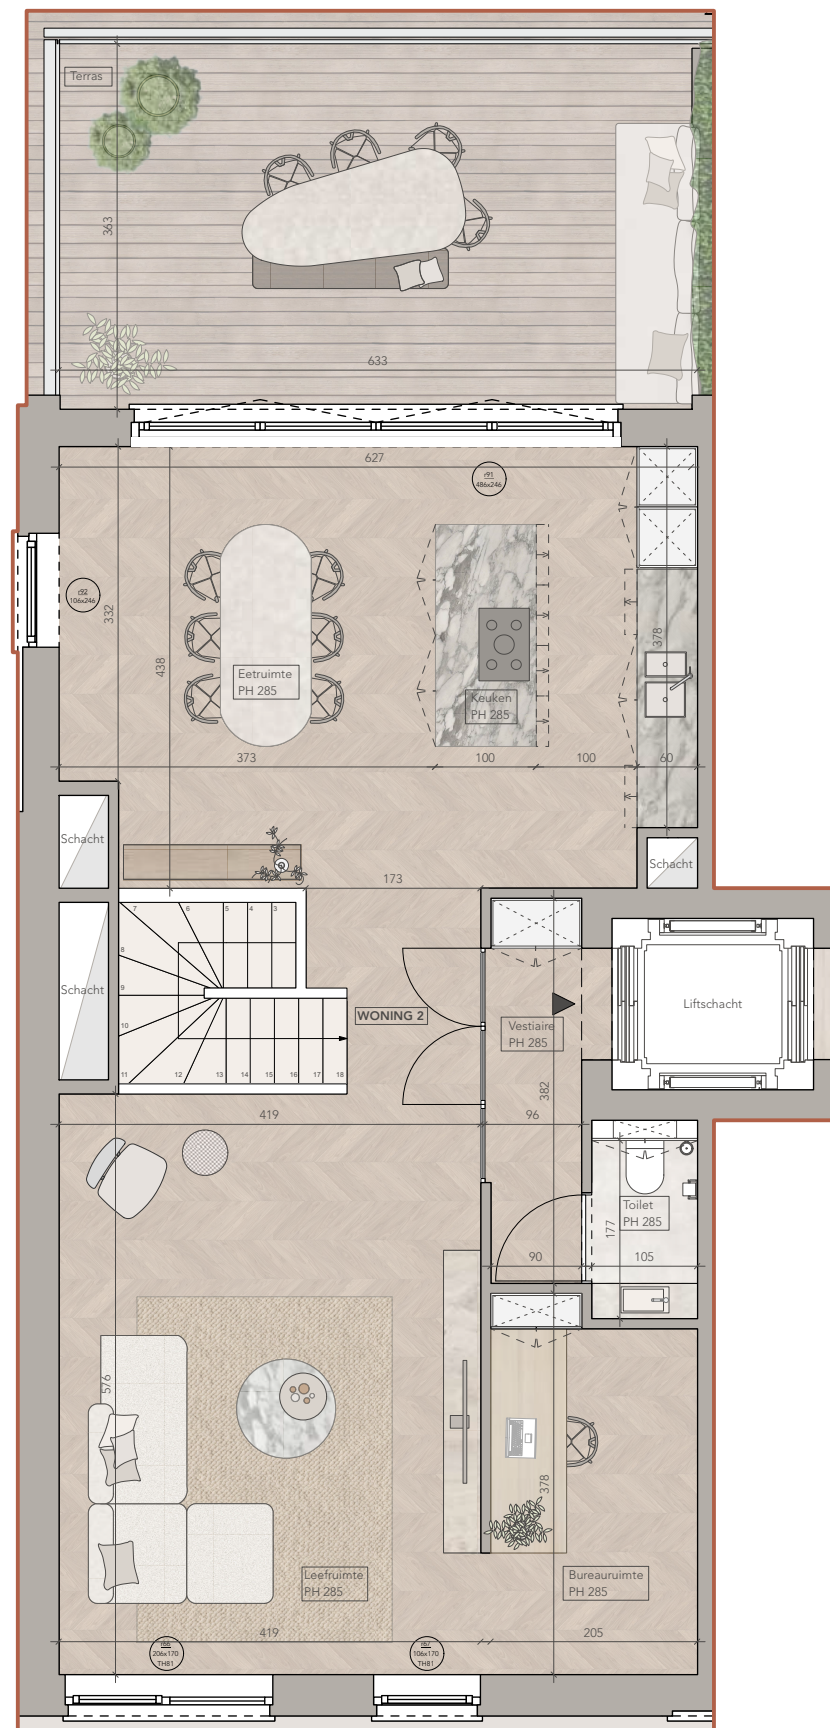

Grondplan LOFTWONING 2

Niveau: +1
Schaal 1/75

Grondplan LOFTWONING 2

Niveau: +2
Schaal 1/75

PLAN LOFTWONING 2

Oppervlakte:	193 m ²
Terras:	24,28 m ²
Niveau:	+1/+2
Slaapkamers:	3